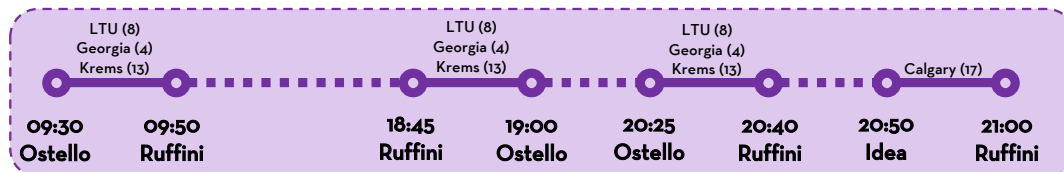

Ostello Line

28 pax

Malpensa Line

20 pax