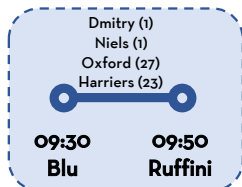

### Blu Line

54 pax