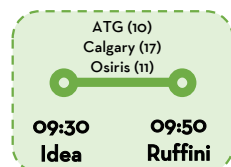

Idea Line

40 pax