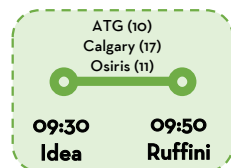

Idea Line

40 pax