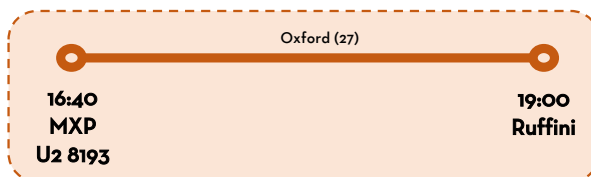

Malpensa Line 35 pax